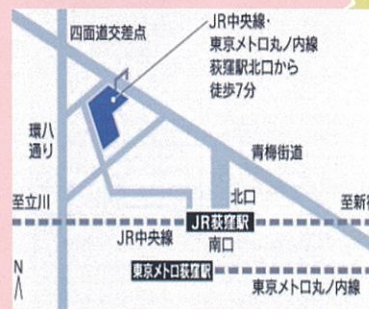

昼公演 開場 14:00 開演 14:30

夜公演 開場 18:00 開演 18:30

全席自由 4,000円(税込み)

お問い合わせ

Tokyo ope'lata 事務局 (めいた音楽院内)

TEL 03-3380-1042 (月~金 10:00~17:00)

チケット申込み

【アクセス】

東京都杉並区上荻1-23-15

荻窪駅

(JR中央線・総武線
・東京メトロ丸ノ内線)

北口より徒歩7分

※駐車場はございません。
公共交通機関をご利用ください。

主催 特定非営利活動法人 Tokyo ope'lata